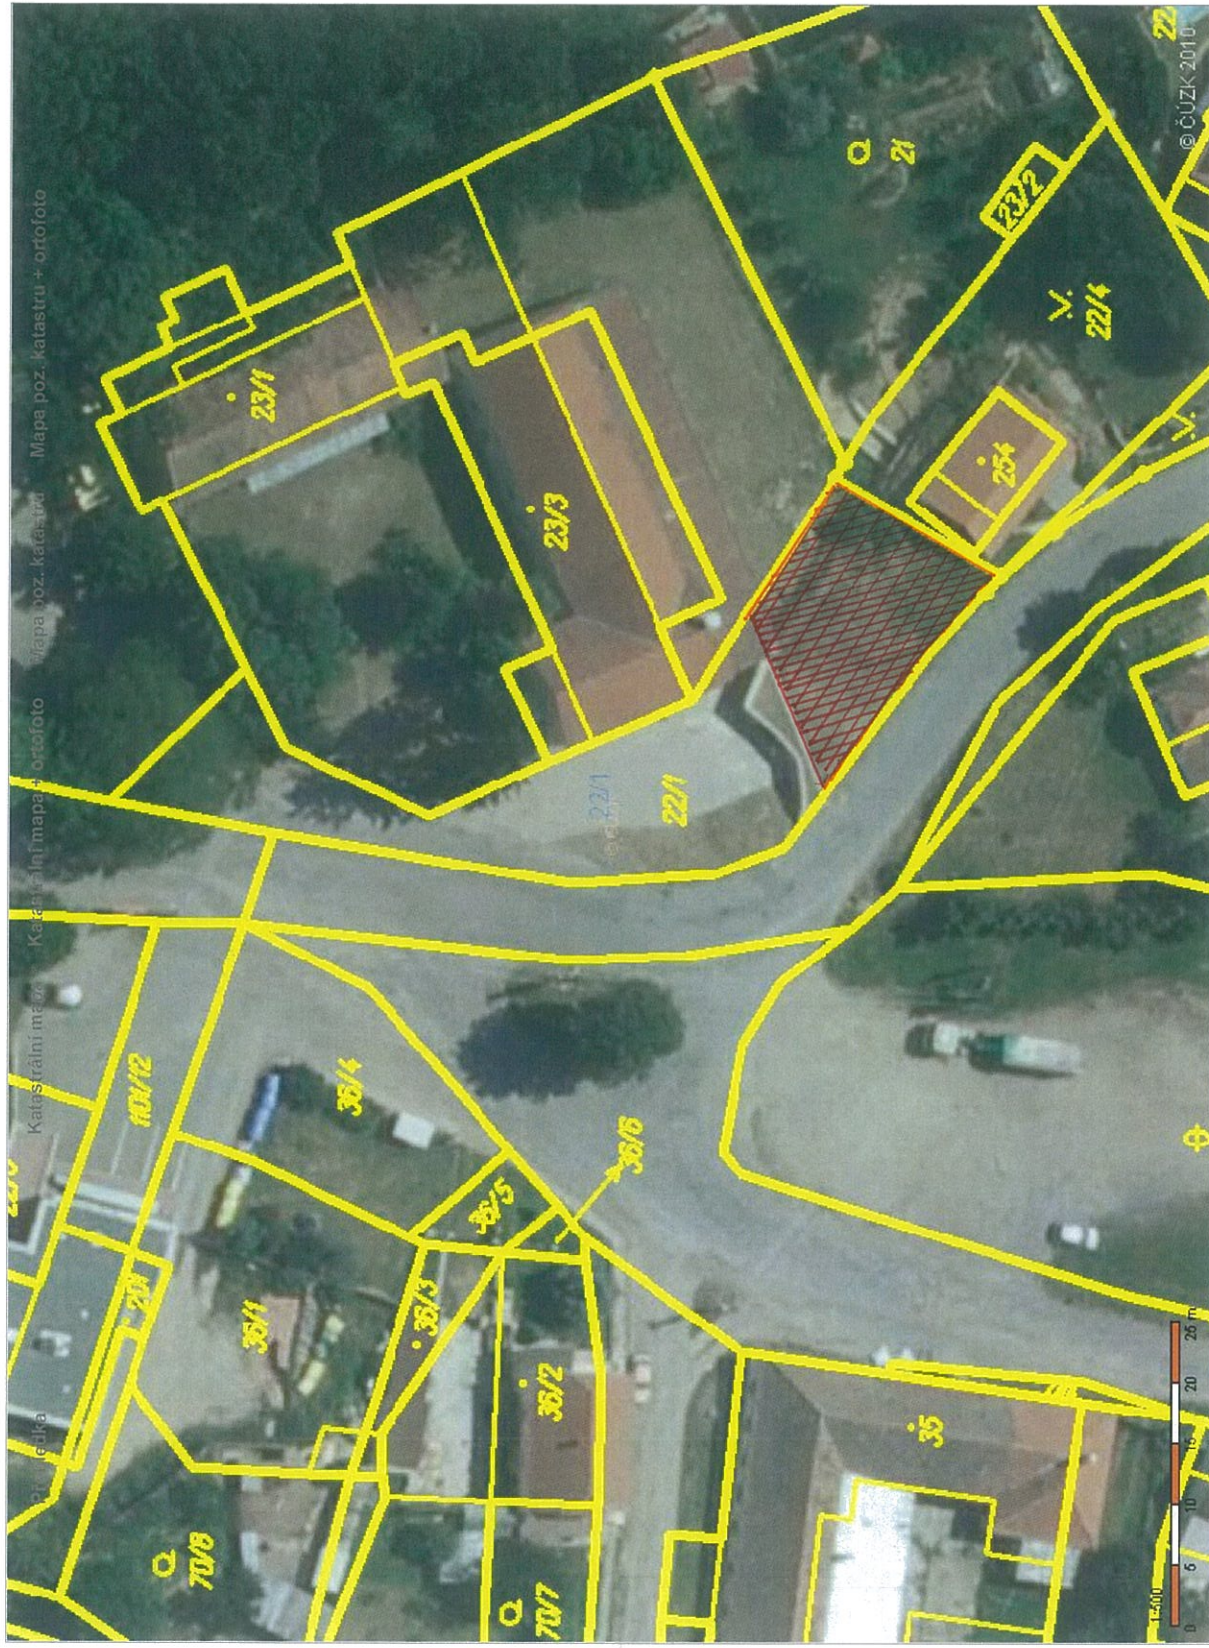

OBEC TAVÍKOVICE
okres Znojmo

Z Á M Ě Ř O B C E

na pronájem nemovitého majetku v katastrálním území obce

pronájem nemovitého majetku:

p.č. 22/1-část

ohraničená z jihozápadní strany
pozemkem p.č. 1090/1, z jihovýchodní str. pozemkem p.č. 22/4,
ze severovýchod.str. p.č. 23/1 a
ze severozápad. str. v terénu
výškovým rozdílem od zbylé
části pozemku p.č. 22/1

pronajímána část parcely č. 22/1 je
činná vyřezaná

Obsah katastrální mapy a mapy pozemkového katastru se zobrazuje od měřítka 1:5000.
Podrobnější informace k používání mapy, aktualizaci dat a jejího obsahu jsou uvedeny v nápovědě (PDF formát).
Veškeré zjištěné hodnoty souradnic a délek nelze využívat pro výtčování hranic pozemků v terénu.