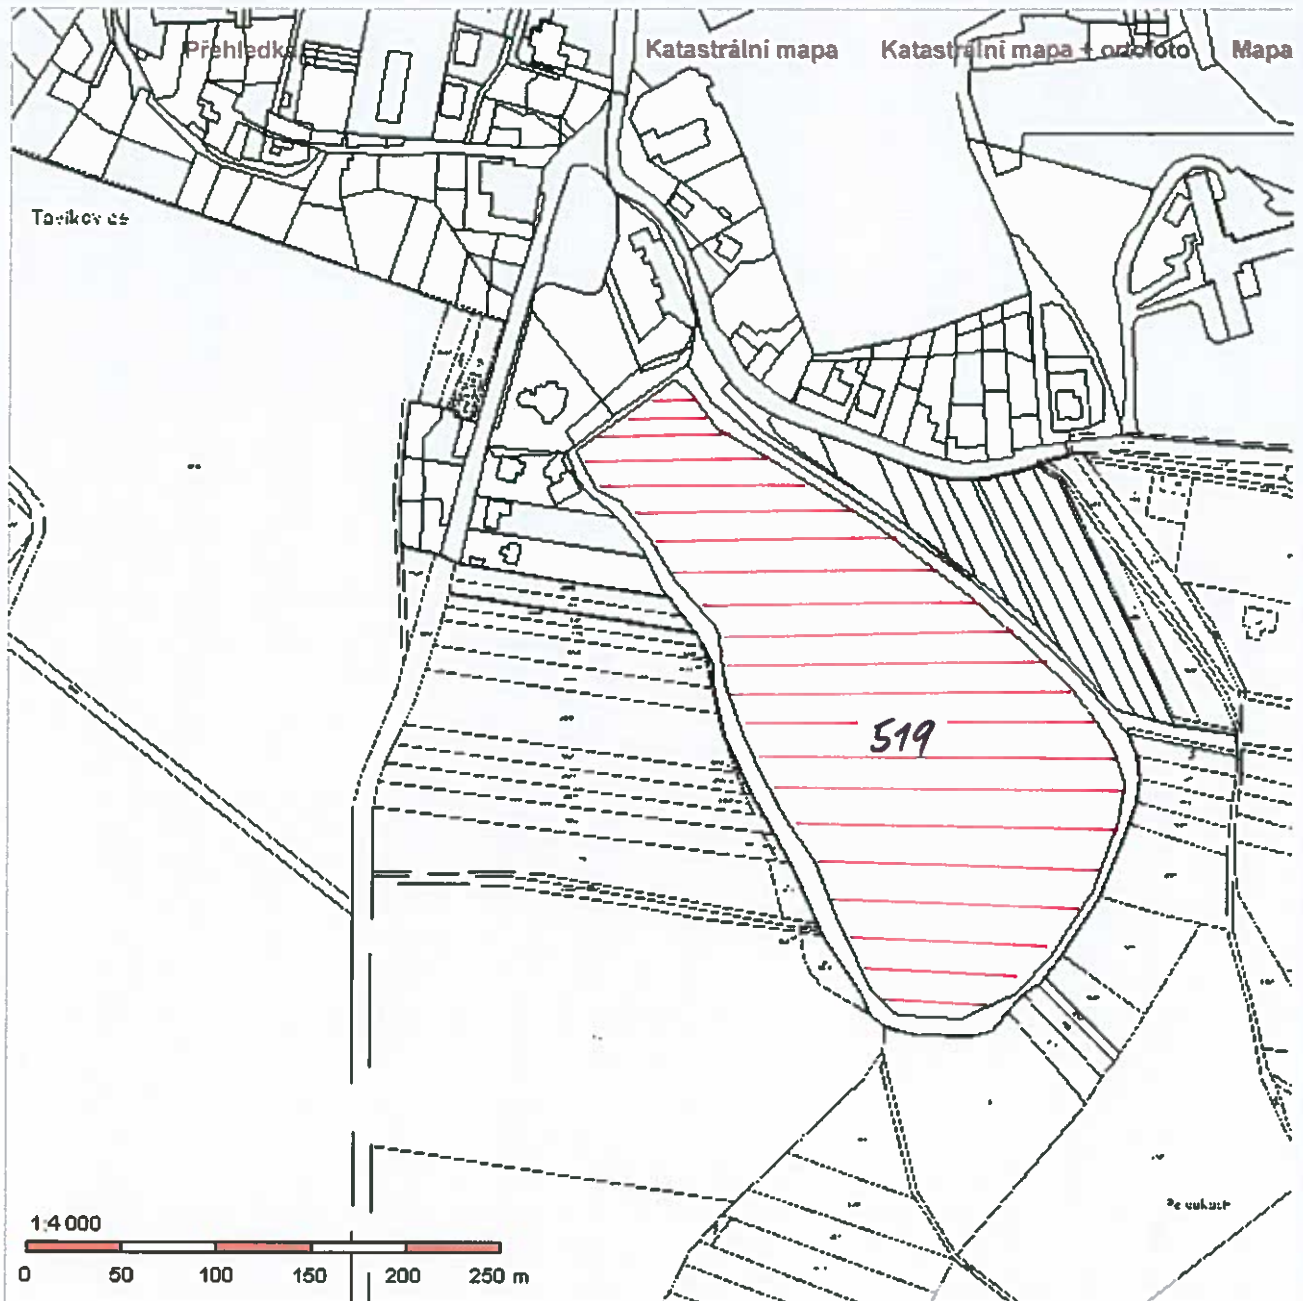

OBEC TAVÍKOVICE

okres Znojmo

ZÁMĚR OBCE TAVÍKOVICE

na pronájem nemovitého majetku v katastrálním území Tavíkovice

V souladu s ustanovením § 39 odst. I zákona č. 128/2000 Sb., o obcích v platném znění oznamuje obec Tavíkovice záměr pronájmu pozemku.

<u>druh nemovitosti</u>	<u>pozemek č.</u>	<u>o výměře</u>	<u>umístění</u>
vodní plocha	519	45120 m ²	k.ú. Tavíkovice

Odůvodnění: Záměr pronájmu pozemku se zveřejňuje na žádost.

V Tavíkovících: 10.10.2017

Vladimír Tesař
Starosta Obce Tavíkovice

OBEC TAVÍKOVICE
671 40 Tavíkovice O
IČ: 002 93 636, tel. 515 339 213

Vyvěšeno: 10.10.2017

Sejmuto:

Zveřejněno na elektronické úřední desce obce: 10.10.2017

Obsah katastrální mapy a mapy pozemkového katastru se zobrazuje od měřítka 1:5000.
Podrobnější informace k používání mapy, aktualizaci dat a jejího obsahu jsou uvedeny v [návodě](#) (PDF formát).
Veškeré zjištěné hodnoty souřadnic a délek nelze využívat pro vytyčování hranic pozemků v terénu.