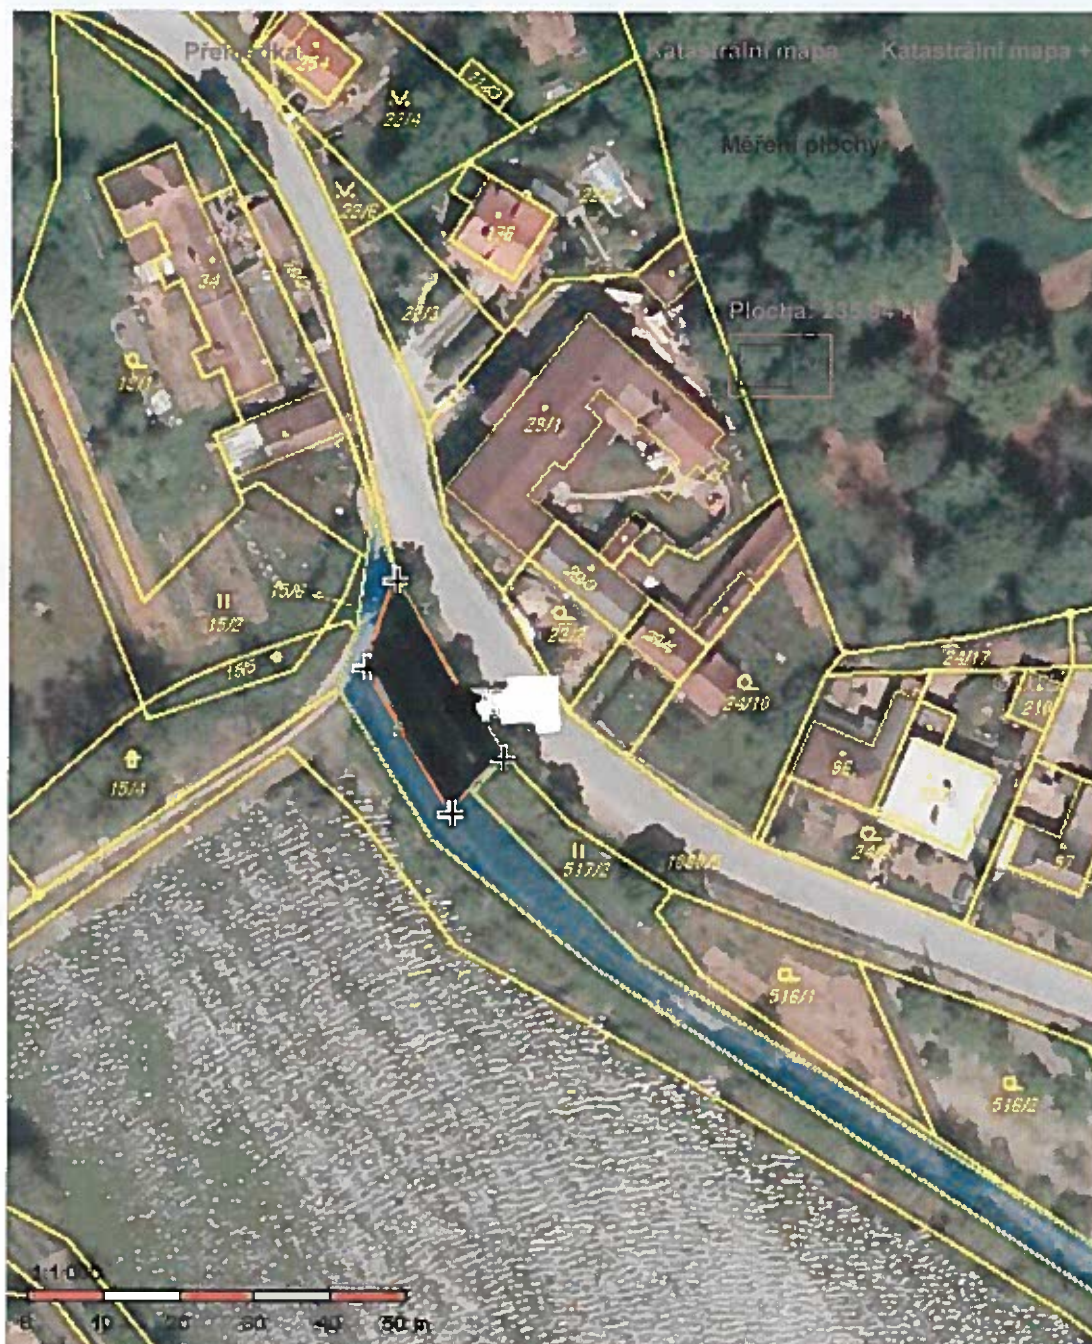

OBEC TAVÍKOVICE

okres Znojmo

ZÁMĚR OBCE

na pronájem nemovitého majetku v katastrálním území Tavíkovice

V souladu s ustanovením § 39 odst. 1 zákona č. 128/2000 Sb., o obcích v platném znění oznamuje obec Tavíkovice záměr pronájmu části pozemku.

| <u>druh nemovitosti</u> | <u>část pozemku p. č.</u> | <u>o výměře</u> | <u>umístění</u> |
|-------------------------|---------------------------|------------------------|-----------------|
| ostatní plocha | 517/3 | cca 230 m ² | k.ú. Tavíkovice |

Vladimír Tesař
Starosta obce Tavíkovice

Vyvěšeno: 7.4.2017

Sejmuto:

Zveřejněno na elektronické úřední desce obce: 7.4.2017

Obsah katastrální mapy a mapy pozemkového katastru se zobrazuje od měřítka 1:5000.
 Podrobnější informace k používání mapy, aktualizaci dat a jejího obsahu jsou uvedeny v [návodě](#) (PDF formát).
Veškeré zjištěné hodnoty souřadnic a délek nelze využívat pro vytyčování hranic pozemků v terénu.