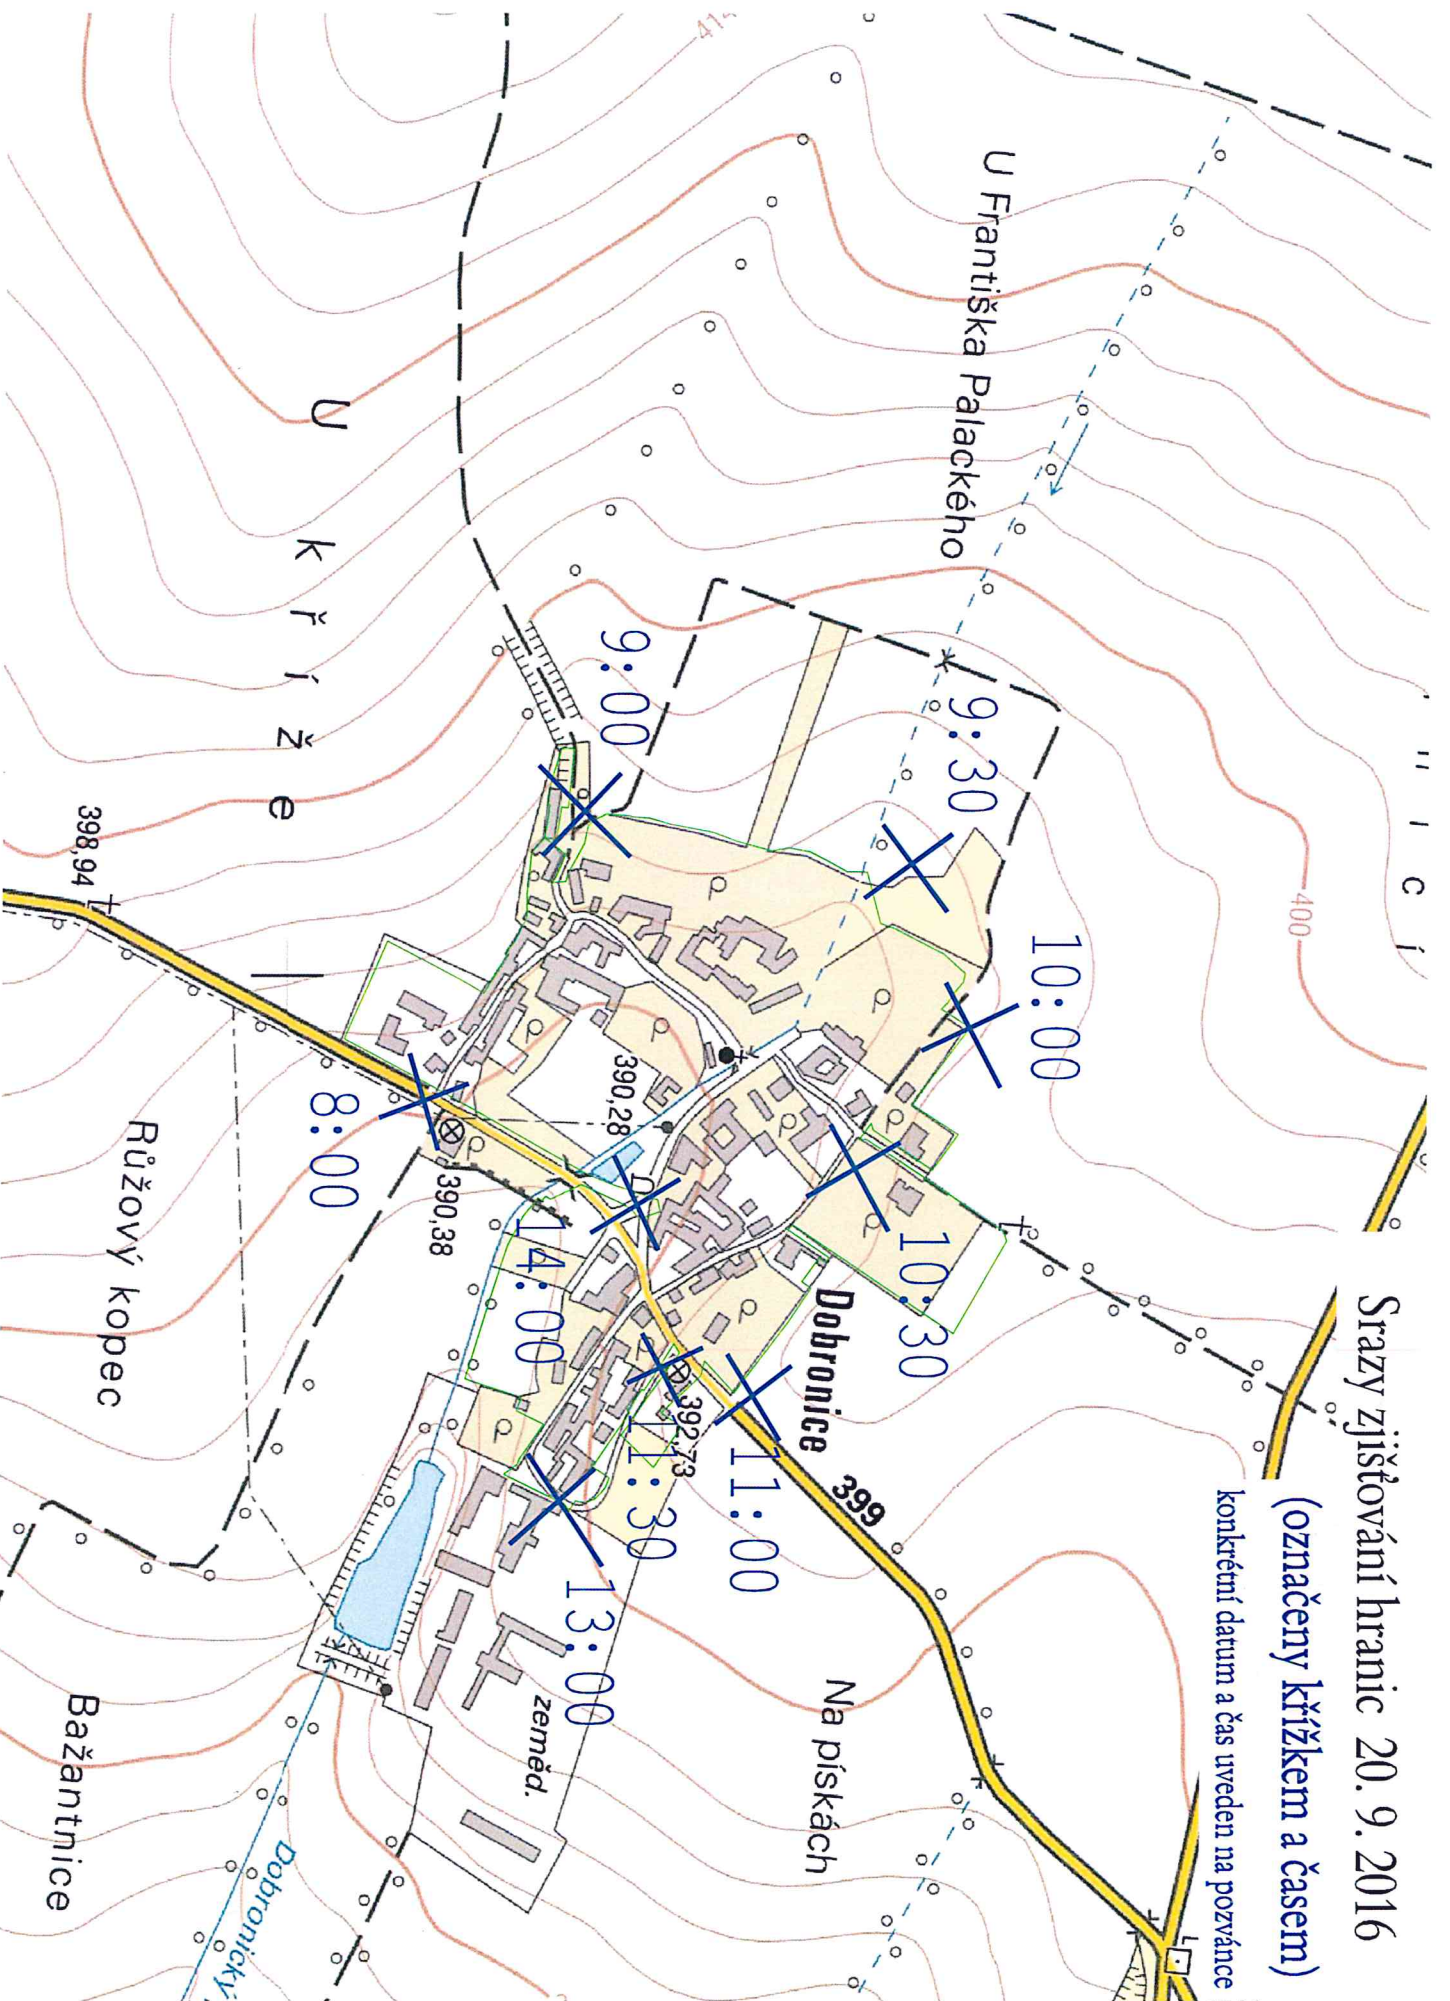

Srazy zjišťování hranic 20. 9. 2016 (označeny křížkem a časem)

konkrétní datum a čas uveden na pozvánce

Srazy zjišťování hranic 21. 9. 2016

(označeny křížkem a časem)

konkrétní datum a čas uveden na pozvánce